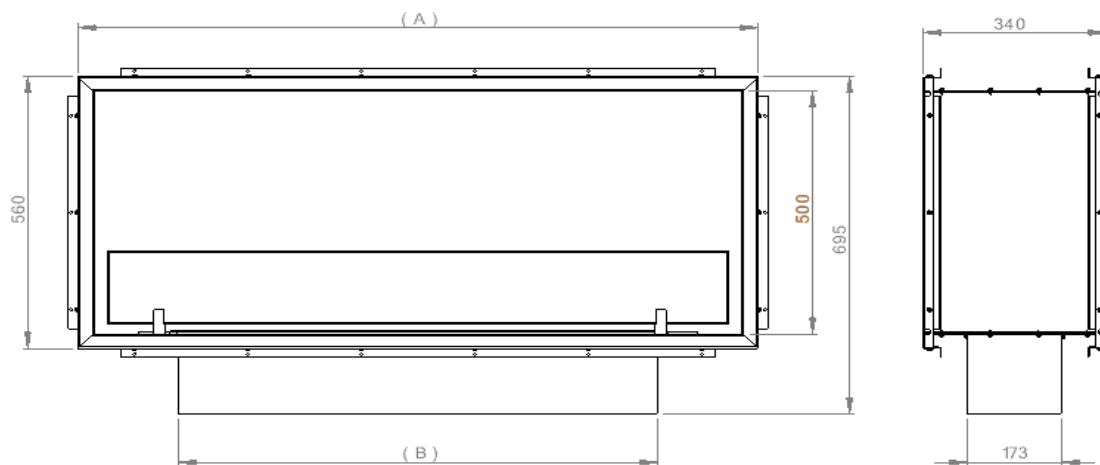

Le Feu Clever Tunnel

Bioethanol Fireplace

Technical Data:

Le Feu Clever Tunnel Model 600

Weidht (build in)	340 mm
Height (Build in)	560 mm
(A) Lenght (Build in)	720 mm
(B) Lenght burner box	390 mm
Flame lenght	329 mm
Output	2,6 - 3,3 kW
Voltage (input)	100-240 V
Capacity	3 liters
Consumption	0,5/0,6 L/H

Le Feu Clever Tunnel Model 800

Weidth (build in)	340 mm
Height (Build in)	560 mm
(A) Lenght (Build in)	860 mm
(B) Lenght burner box	590 mm
Flame lenght	482 mm
Output	2,6 - 4,8 kW
Voltage (input)	100-240 V
Capacity	5 liters
Consumption	0,7-0,8 L/H

Le Feu Clever Tunnel Model 1000

Weidht (build in)	340 mm
Height (Build in)	560 mm
(A) Lenght (Build in)	1060 mm
(B) Lenght burner box	790 mm
Flame lenght	634 mm
Output	2,6-6,0 kW
Voltage (input)	100-240 V
Capacity	7,5 liters
Consumption	06,-1,0 L/H

Le Feu Clever Tunnel Model 1200

Weidht (build in)	340 mm
Height (Build in)	560 mm
(A) Lenght (Build in)	1260 mm
(B) Lenght burner box	990 mm
Flame lenght	634 mm
Output	2,6-6,0 kW
Voltage (input)	100-240 V
Capacity	7,5 liters
Consumption	06,-1,0 L/H